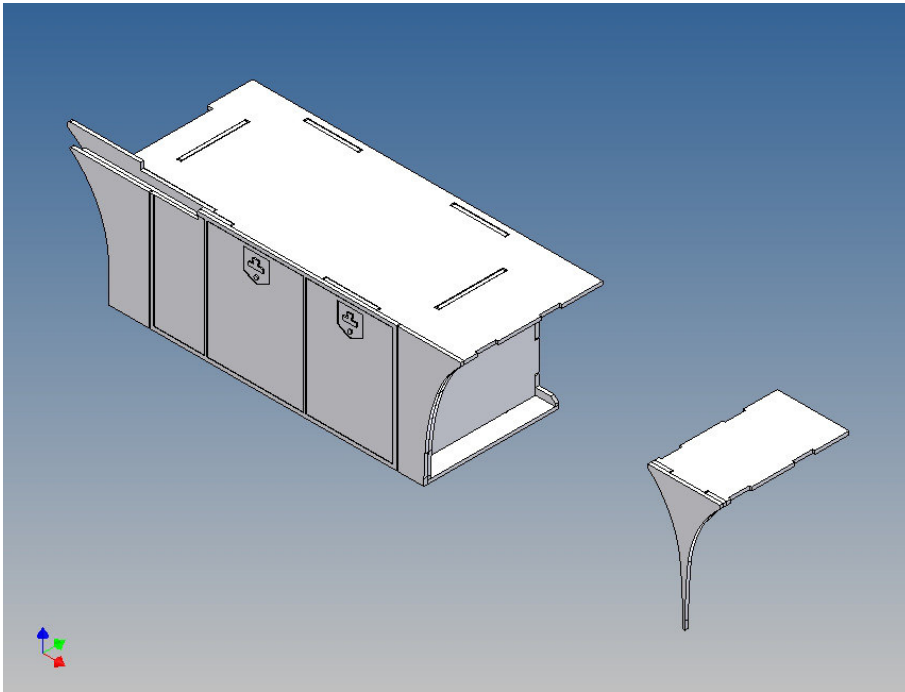

Bauanleitung

Bausatz Vollprofilbox links für TAMIYA MAN 3-Achser (1:14,5)

Best.-Nr.: 2016-9133-3A(L)

Version 1.0 – 20.06.2016

Beschreibung

Dieser Polystyrol-Frästeilesatz für einen Staukasten ist als Zubehör zu den TAMIYA LKWs (M 1:14,5) konzipiert.

Der Staukasten kann an den Fahrzeugrahmen montiert werden und hat an der Außenseite einen abnehmbaren Deckel, der mit Haken und Magnete gehalten wird (Magnete liegen in separatem Beutel bei).

Innerhalb des Kastens kann Technik untergebracht werden.

Zur Montage am Fahrzeugrahmen liegen Abstandszwischenstücke bei, diese erzeugen einen Spalt um Platz für eventuell vorhandene Schraubenköpfe am Rahmen zu erzeugen.

Der Zusammenbau

Vor dem Zusammenbau bitte mit der Teilereihenfolge, Lage und Passgenauigkeit der Einzelteile vertraut machen.

Sehr wichtig ist, dass man schon beim ersten Bauschritt darauf achtet, die Box seitenrichtig zusammen zu setzen, damit auch wirklich eine linke oder rechte Box entsteht.

Es hat sich beim Zusammenbau bewährt, zunächst die Einzelteile nur punktuell mit Sekundenkleber zu fixieren und anschließend den fertigen Gesamtaufbau entlang der Fügekanten vollständig mit Modellbau-Plastikleber zu verkleben.